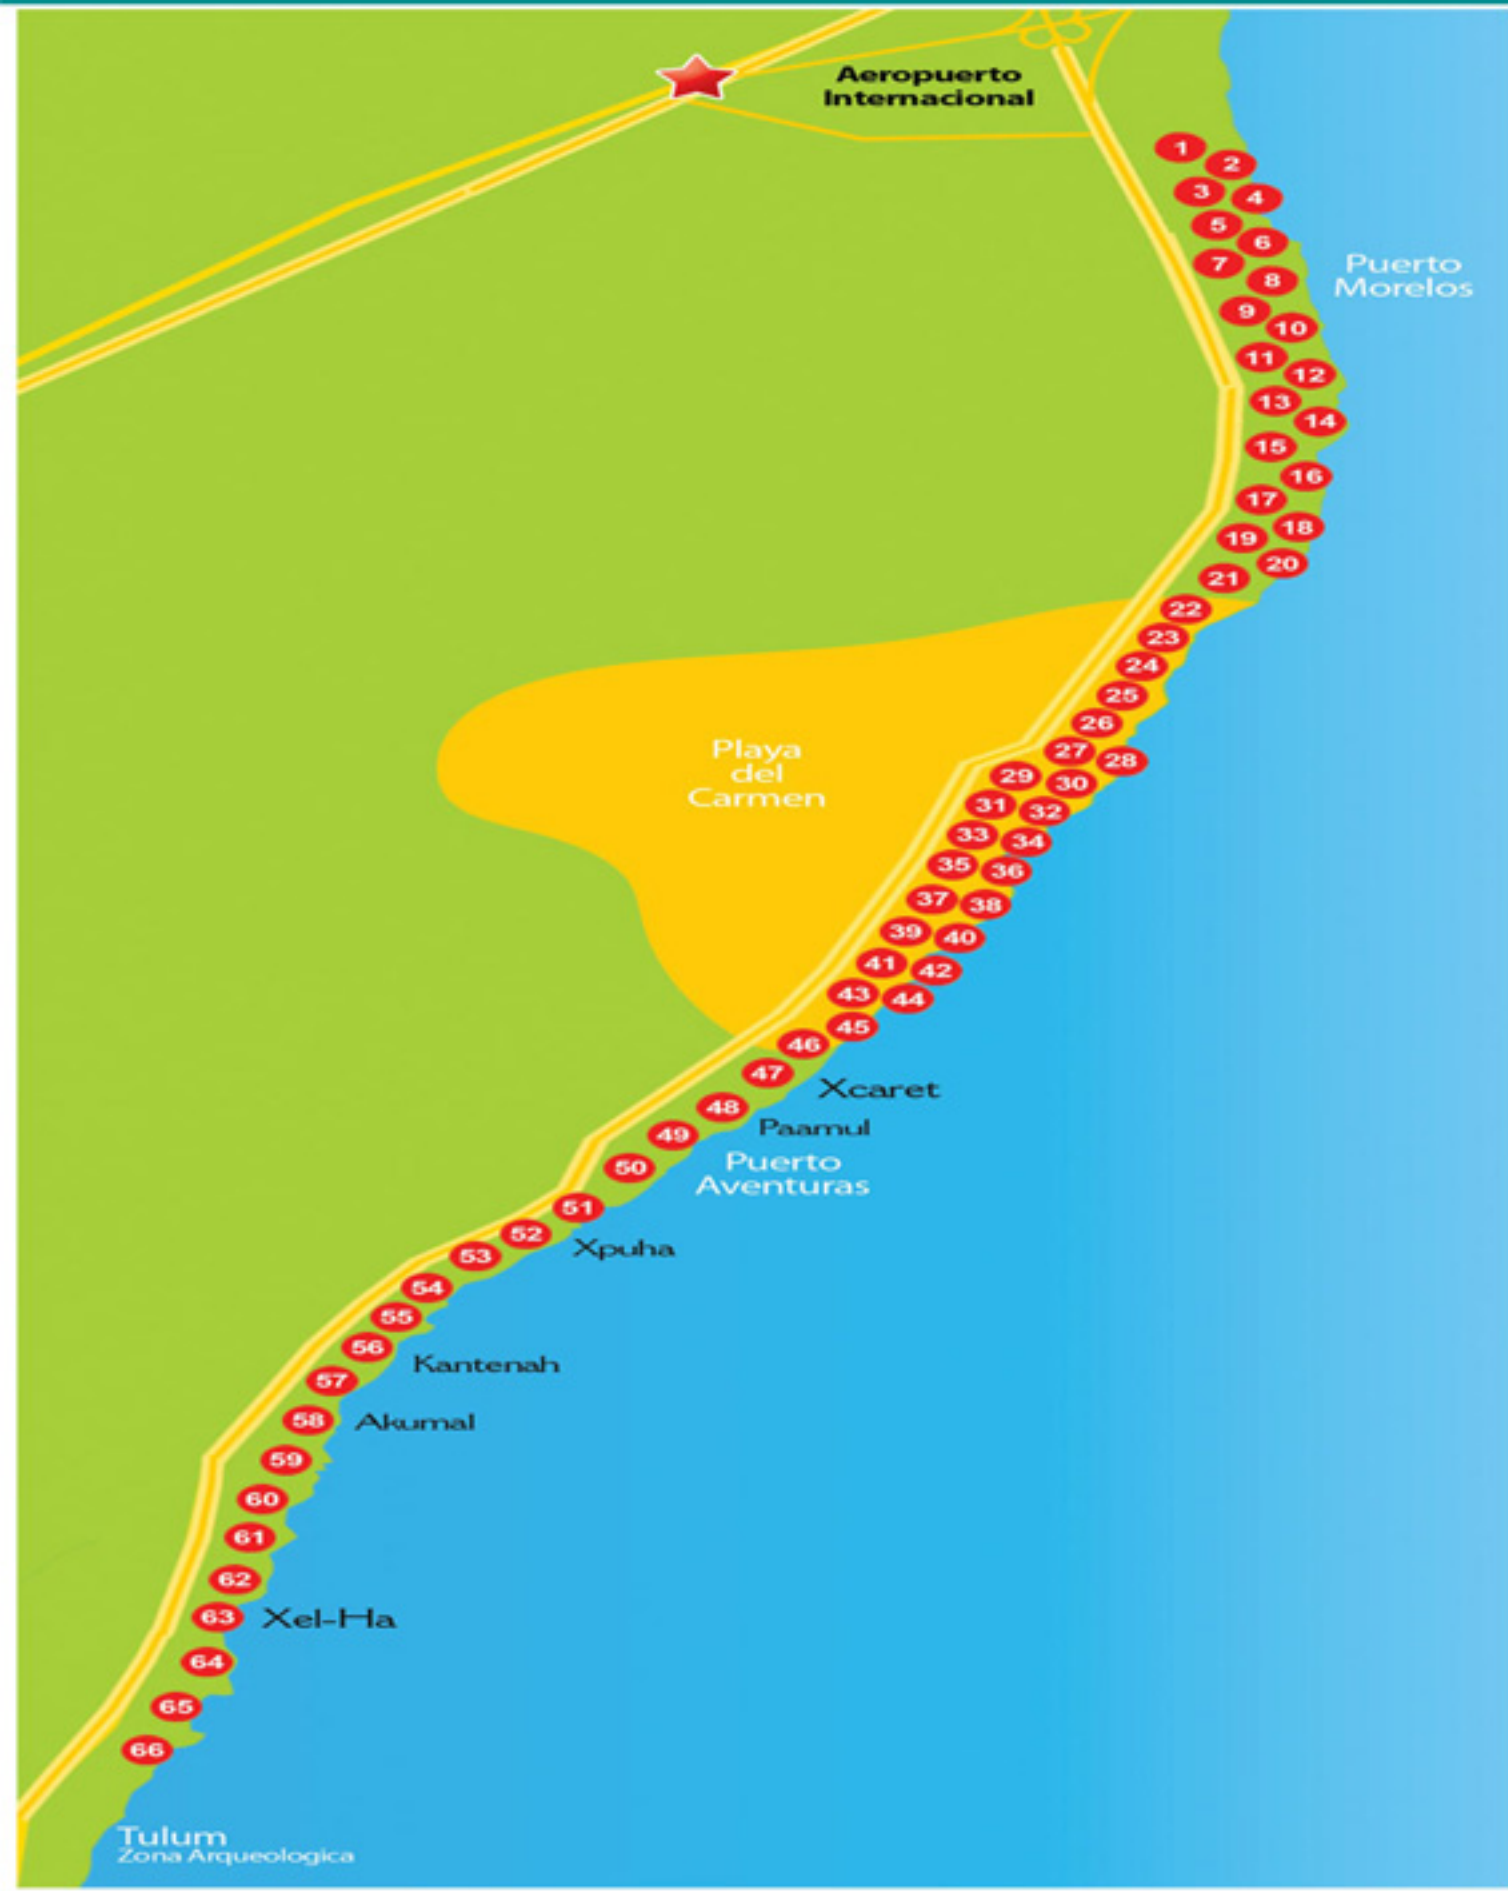

Zona Riviera Maya

Estos horarios son de aeropuerto a destino a una velocidad de 80 a 90 Km p/h. Incluye trafico normal (no masivo).

1	Moon Palace	15 MIN
2	Azul Beach Resort	20 MIN
3	Azul Sensori Resort	25 MIN
4	Desire Resort and Spa	30 MIN
5	H10 Ocean Turquesa	30 MIN
6	Paradisus Riviera	30 MIN
7	Excellence Riviera Resort	30 MIN
8	Ceiba del Mar	30 MIN
9	El Cid Resort and Marina	30 MIN
10	El Dorado Royale	35 MIN
11	Mayan Palace	35 MIN
12	Iberostar Paraiso (5 Lobbies)	35 MIN
13	Valentin Resort	40 MIN
14	Catalonia Maroma Resort	40 MIN
15	Secrets Maroma Beach	40 MIN
16	El Dorado Maroma Resort	45 MIN
17	Tres Rios Resort	50 MIN
18	Blue Bay Gran Esmeralda Resort and Spa	50 MIN
19	Secrets Capri	50 MIN
20	H10 Ocean Maya	50 MIN
21	Fairmont Mayakoba Hotel	50 MIN
22	Rosewood Mayakoba Resort	50 MIN
23	Princess Riviera	50 MIN
24	Sandos Caracol Village Resort	50 MIN
25	Royal Haciendas Resort	50 MIN
26	Azul Fives Resort	1 HR
27	Gran Coco Bay	1 HR
28	Las Palapas Resort	1 HR
29	Real Playa del Carmen	1 HR
30	Tha Royal Playa del Carmen	1 HR
31	Gran Porto Real	1 HR
32	Mosquito Blue Resort	1 HR 10 MIN
33	Playacar Palace Resort and Spa	1 HR 10 MIN
34	The Reef Playacar Resort	1 HR 10 MIN
35	Riu Palace Riviera Maya	1 HR 10 MIN
36	Viva Wyndham Azteca Resort	1 HR 10 MIN
37	Occidental Allegro Playacar	1 HR 10 MIN
38	Royal Hideaway Resort and Spa	1 HR 10 MIN
39	Riu Playacar	1 HR 10 MIN
40	Viva Wyndham Maya Resort	1 HR 10 MIN
41	Riu Palace México	1 HR 10 MIN
42	Club Hotel Riu Tequila	1 HR 10 MIN
43	Hotel Riu Yucatan	1 HR 10 MIN
44	Iberostar Quetzal	1 HR 10 MIN
45	Iberostar Tucan	1 HR 10 MIN
46	Sandos Playacar Beach Resort (2 Lobbies)	1 HR 15 MIN
47	Occidental Gran Flamenco Xcaret	1 HR 20 MIN
48	Aventura Spa Palace Resort	1 HR 20 MIN
49	Omni Resort Puerto Aventuras	1 HR 20 MIN
50	Sunscape Resort Puerto Aventuras	1 HR 20 MIN
51	Catalonia Beach Resort	1 HR 20 MIN
52	Barcelo Maya (5 Lobbies)	1 HR 20 MIN
53	Xpu-Ha Palace Resort	1 HR 20 MIN
54	Catalonia Riviera Maya	1 HR 20 MIN
55	Royal Tulum (Club)	1 HR 20 MIN
56	El Dorado Seaside y Hidden Beach Resort	1 HR 20 MIN
57	Palladium Resort (5 Lobbies)	1 HR 25 MIN
58	Aventuras Akumal	1 HR 25 MIN
59	Akumal Beach Resort	1 HR 25 MIN
60	Las Villas Akumal	1 HR 25 MIN
61	Gran Sirenis	1 HR 25 MIN
62	Gran Oasis Riviera Maya	1 HR 30 MIN
63	Bahia Principe (5 Lobbies)	1 HR 30 MIN
64	Freedom Tankah Paradise Resort	1 HR 35 MIN
65	Dreams Tulum Resort and Spa	1 HR 35 MIN
66	Eurostar Tulum	1 HR 45 MIN